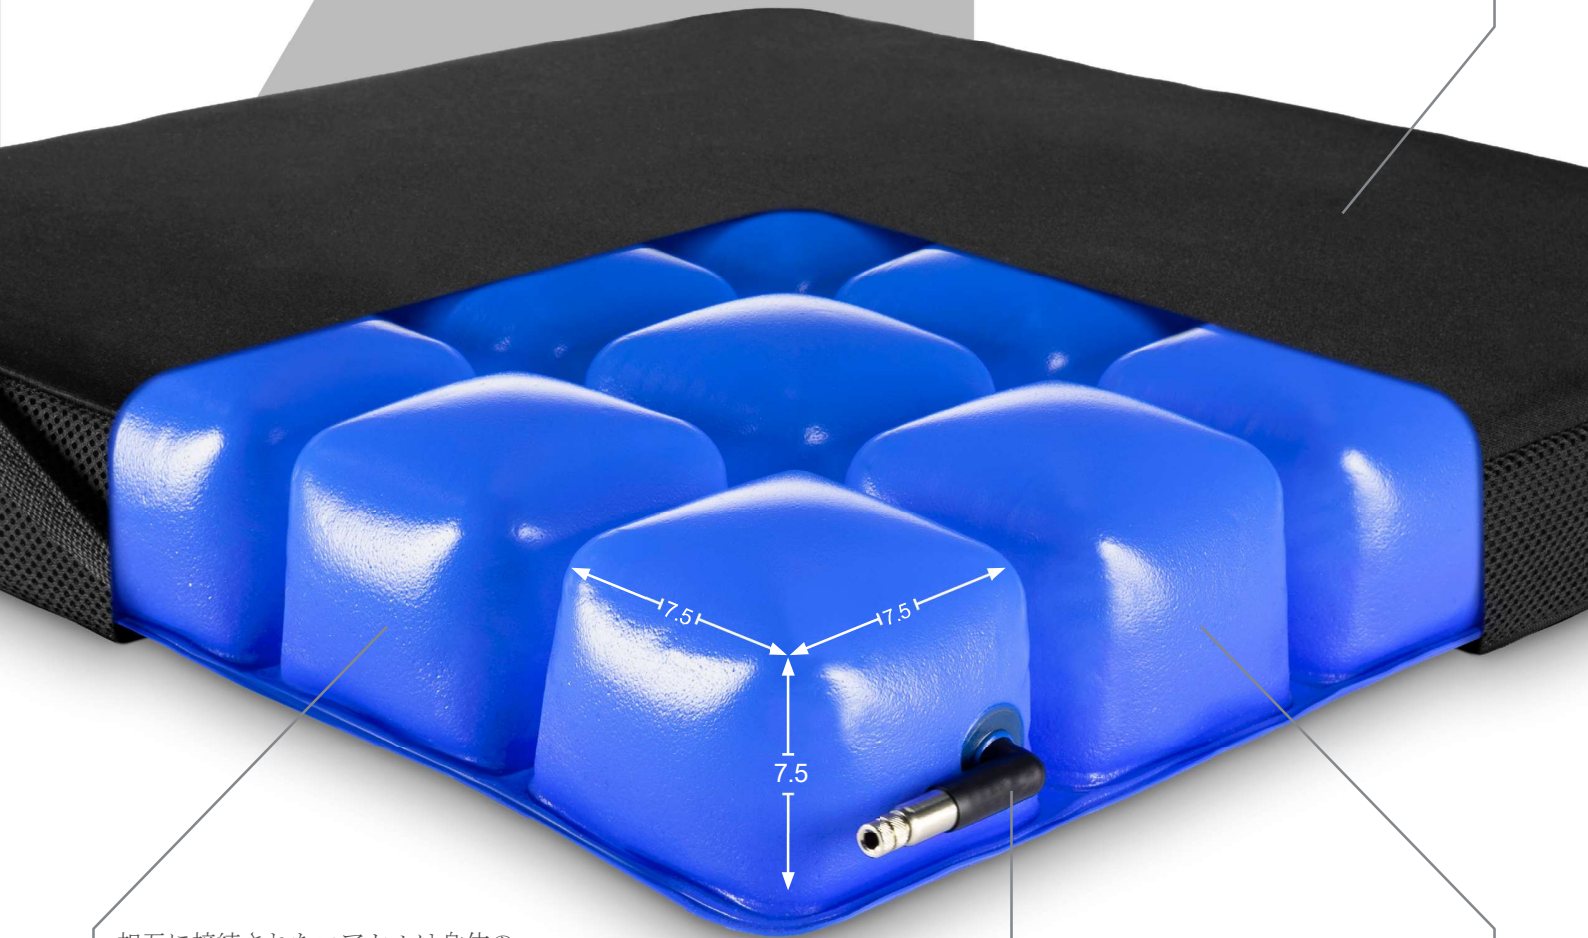

AXIOM

SEATING SOLUTIONS BY  Mobility

AIR | LTE

AXIOM

AIR | LTE

アクシオム エア LTEは、とても軽量で様々な方にご利用いただけるように設計されています。簡単な調整、快適性、多様な介護環境や用途に適合します。

柔らかく、耐久性があり、しなやかな素材は、快適で信頼できるソリューションを生み出します。

相互に接続されたエアセルは身体の形状や動きに適応し、体圧分散を改善、皮膚の引っ張りも低減します。

簡単で便利なワンバルブ調整

大型のエアセル設計により、長時間座っていても快適な座り心地を提供します。

価格：33,000円（税別）

仕様

カバータイプ

プレーサブルファブリック

高さ

3" | 7.5 cm

重量

1 lb | 500g

サイズ

16 x 16"
40 x 40 cm

16 x 18"
40 x 45 cm

18 x 16"
45 x 40 cm

18 x 18"
45 x 45 cm

Ki Mobility
by Etac