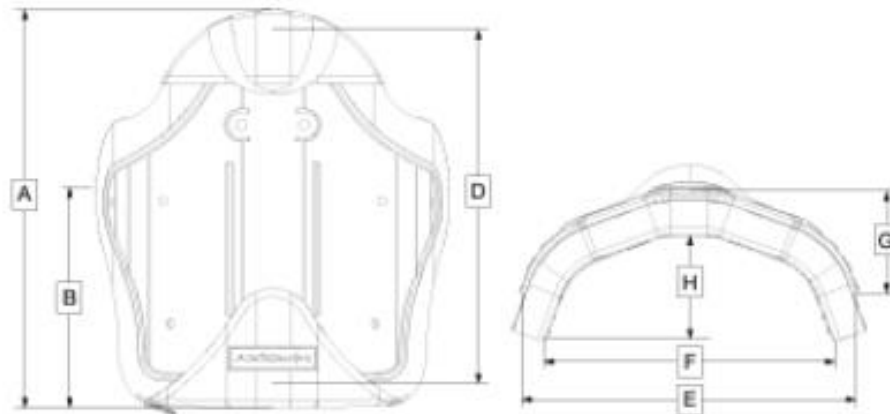

固定式

スイングアウト式

Axiom for Kids – 骨盤ラテラルサポート (AL用)

PL及びALCLには使用できません。

	製品詳細	製品コード	HCPCS	定 価
<input type="checkbox"/>	3 x 4 骨盤ラテラルパッド-固定式-ベア	PLPF3x4PP	E0956	30,000
<input type="checkbox"/>	4 x 5 骨盤ラテラルパッド-固定式-ベア	PLPF4x5PP	E0956	30,000
<input type="checkbox"/>	3 x 4 骨盤ラテラルパッド-スイングアウト式-ベア	PLASP3x4PP	E0956, E1028	75,000
<input type="checkbox"/>	4 x 5 骨盤ラテラルパッド-スイングアウト式-ベア	PLASP4x5PP	E0956, E1028	75,000

固定式

スイングアウト式

Axiom for Kids Posterior Lateral Back (PXPL) Sizing

Axiom for Kids Posterior Lateral Back (PXPL) Sizing Guide

AXIOM FOR KIDS POSTERIOR LATERAL BACK (PXPL)

Assy	A	B	D	E	F	G	H
PXPL1010	12" (30.5cm)	6.3" (16cm)	10" (25.5cm)	10" (25.5cm)	10.25" (26cm)	2.75" (7cm)	3" (7.5cm)
PXPL1012	14" (35.5cm)	6.8" (17cm)	12" (30.5cm)	10" (25.5cm)	10.25" (26cm)	2.75" (7cm)	3" (7.5cm)
PXPL1014	16" (40.5cm)	7.1" (18cm)	14" (35.5cm)	10" (25.5cm)	10.25" (26cm)	2.75" (7cm)	3" (7.5cm)
PXPL1212	14" (35.5cm)	7.4" (19cm)	12" (30.5cm)	12" (30.5cm)	12.25" (31cm)	3.5" (9cm)	3.75" (9.5cm)
PXPL1214	16" (40.5cm)	7.8" (20cm)	14" (35.5cm)	12" (30.5cm)	12.25" (31cm)	3.5" (9cm)	3.75" (9.5cm)
PXPL1216	18" (45.5cm)	8.1" (20.5cm)	16" (40.5cm)	12" (30.5cm)	12.25" (31cm)	3.5" (9cm)	3.75" (9.5cm)
PXPL1412	14" (35.5cm)	7.7" (19.5cm)	12" (30.5cm)	14" (35.5cm)	14.25" (36cm)	3.5" (9cm)	3.75" (9.5cm)
PXPL1414	16" (40.5cm)	8.1" (20.5cm)	14" (35.5cm)	14" (35.5cm)	14.25" (36cm)	3.5" (9cm)	3.75" (9.5cm)
PXPL1416	18" (45.5cm)	8.3" (21cm)	16" (40.5cm)	14" (35.5cm)	14.25" (36cm)	3.5" (9cm)	3.75" (9.5cm)
PXPL1614	16" (40.5cm)	8.3" (21cm)	14" (35.5cm)	16" (40.5cm)	16.25" (41.5cm)	3.5" (9cm)	3.75" (9.5cm)
PXPL1616	18" (45.5cm)	9.3" (23.5cm)	16" (40.5cm)	16" (40.5cm)	16.25" (41.5cm)	3.5" (9cm)	3.75" (9.5cm)
PXPL1618	20" (51cm)	10.3" (26cm)	18" (45.5cm)	16" (40.5cm)	16.25" (41.5cm)	3.5" (9cm)	3.75" (9.5cm)